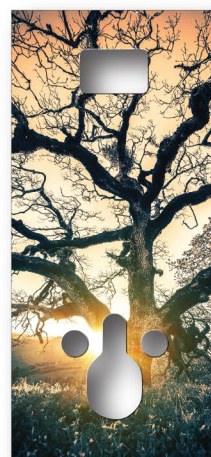

## MASKOWNICE WC GLASS

MASKOWNICA 55X120  
WC GLASS WHITE

MASKOWNICA 55X120  
WC GLASS BLACK

MASKOWNICA 55X120  
WC GLASS CORAL REEF

MASKOWNICA 55X120  
WC GLASS CORAL REEF 1

MASKOWNICA 55X120  
WC GLASS CORAL TREE

MASKOWNICA 55X120  
WC GLASS CANYON

MASKOWNICA 55X120  
WC GLASS GRASS

MASKOWNICA 55X120  
WC GLASS CITY

MASKOWNICA 55X120  
WC GLASS BRIDGE

MASKOWNICA 55X120  
WC GLASS FLOWERS