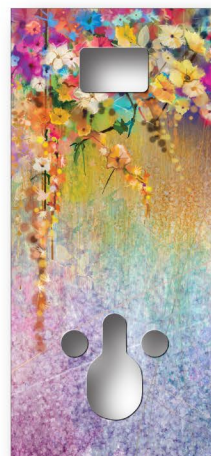

## MASKOWNICE WC GLASS

MASKOWNICA 55X120  
WC GLASS WHITE

MASKOWNICA 55X120  
WC GLASS BLACK

MASKOWNICA 55X120  
WC GLASS CORAL REEF

MASKOWNICA 55X120  
WC GLASS CORAL REEF 1

MASKOWNICA 55X120  
WC GLASS CORAL TREE

MASKOWNICA 55X120  
WC GLASS CANYON

MASKOWNICA 55X120  
WC GLASS GRASS

MASKOWNICA 55X120  
WC GLASS CITY

MASKOWNICA 55X120  
WC GLASS BRIDGE

MASKOWNICA 55X120  
WC GLASS FLOWERS